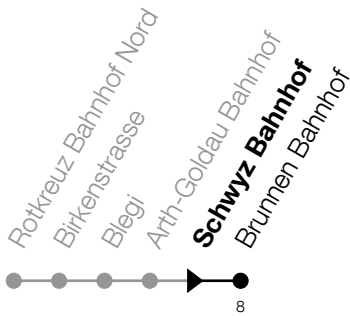

**526****Rotkreuz Bhf - Arth-Goldau Bhf (- Brunnen Bhf)**Abfahrtszeiten Haltestelle: **Schwyz Bahnhof**

Gültig von 12.12.2021 bis 10.12.2022

h	Montag - Freitag	Samstag	Sonntag
<b>17</b>	15		15 <sup>Ⓐ</sup>
<b>18</b>	15		15 <sup>Ⓐ</sup>
<b>19</b>	15		15 <sup>Ⓐ</sup>

Ⓐ : Verkehrt nur am 16. Juni, 15. August, 1. November und 8. Dezember

**Am 25.12./01.01./15.04./18.04./26.05./06.06./16.06./01.08./15.08./01.11./08.12. gilt der Sonntagsfahrplan.**