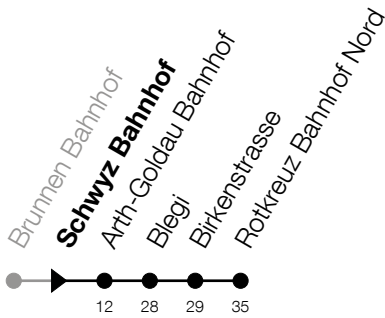

526**(Brunnen Bhf -) Arth-Goldau Bhf - Rotkreuz Bhf**Abfahrtszeiten Haltestelle: **Schwyz Bahnhof**

Gültig von 12.12.2021 bis 10.12.2022

h	Montag - Freitag	Samstag	Sonntag
16	42		42 [Ⓐ]
17	42		42 [Ⓐ]
18	42		42 [Ⓐ]

Ⓐ : Verkehrt nur am 16. Juni, 15. August, 1. November und 8. Dezember

Am 25.12./01.01./15.04./18.04./26.05./06.06./16.06./01.08./15.08./01.11./08.12. gilt der Sonntagsfahrplan.