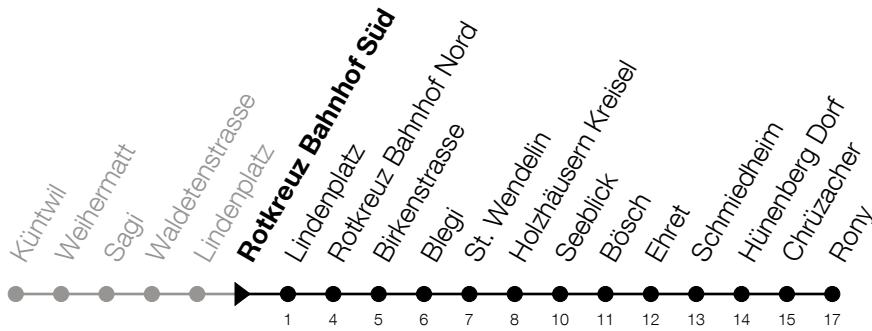

51**Küntwil - Rotkreuz Bhf - Hünenberg Rony**Abfahrtszeiten Haltestelle: **Rotkreuz Bahnhof Süd**

Gültig von 12.12.2021 bis 10.12.2022

| h | Montag - Freitag | Samstag | Sonntag |
|----|------------------|---------|---------|
| 7 | | 06 | |
| 8 | 06 36 | 06 | |
| 9 | 06 36 | 06 | |
| 10 | 06 36 | 06 | |
| 11 | 06 36 | 06 | |
| 12 | 06 36 | 06 | |
| 13 | 06 36 | 06 | |
| 14 | 06 36 | 06 | |
| 15 | 06 36 | 06 | |
| 16 | 06 36 | 06 | |
| 17 | | 06 | |
| 18 | | 06 | |
| 19 | | 06 | |
| 20 | | 06 | |

Am 25.12./01.01./15.04./18.04./26.05./06.06./16.06./01.08./15.08./01.11./08.12. gilt der Sonntagsfahrplan.