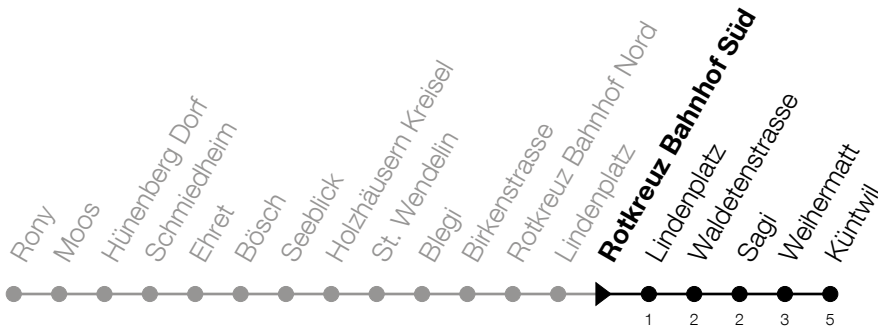

**51**

# Hünenberg Rony - Rotkreuz Bhf - Küntwil

Abfahrtszeiten Haltestelle: **Rotkreuz Bahnhof Süd**

Gültig von 12.12.2021 bis 10.12.2022

h	Montag - Freitag	Samstag	Sonntag
6	13 53	53	
7	13 53	53	
8	23 53	53	
9	23 53	53	
10	23 53	53	
11	23 53	53	
12	23 53	53	
13	23 53	53	
14	23 53	53	
15	23 53	53	
16	23 53	53	
17	13 53	53	
18	13 53	53	
19	13 53	53	
20	13		

Am 25.12./01.01./15.04./18.04./26.05./06.06./16.06./01.08./15.08./01.11./08.12. gilt der Sonntagsfahrplan.