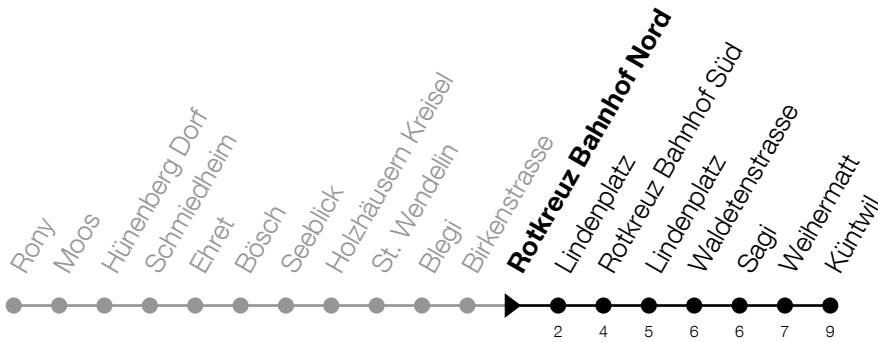

51

Hünenberg Rony - Rotkreuz Bhf - Küntwil

Abfahrtszeiten Haltestelle: **Rotkreuz Bahnhof Nord**

Gültig von 12.12.2021 bis 10.12.2022

h	Montag - Freitag	Samstag	Sonntag
6		46	
7		46	
8	16 46	46	
9	16 46	46	
10	16 46	46	
11	16 46	46	
12	16 46	46	
13	16 46	46	
14	16 46	46	
15	16 46	46	
16	16 46	46	
17		46	
18		46	
19		46	

Am 25.12./01.01./15.04./18.04./26.05./06.06./16.06./01.08./15.08./01.11./08.12. gilt der Sonntagsfahrplan.