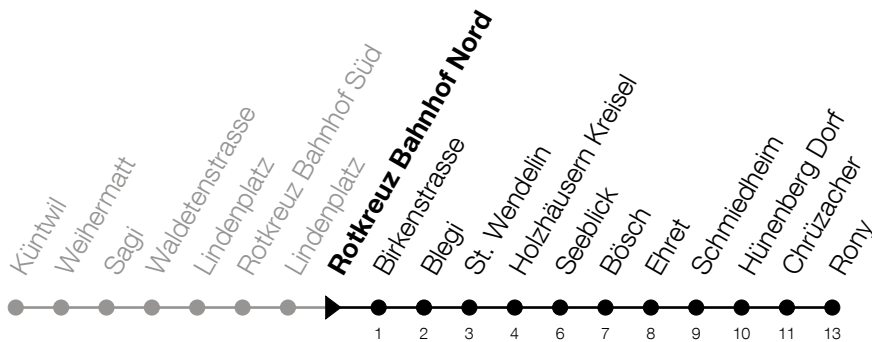

Abfahrtszeiten Haltestelle: **Rotkreuz Bahnhof Nord**

Gültig von 12.12.2021 bis 10.12.2022

h	Montag - Freitag	Samstag	Sonntag
5	37		
6	06 37	15	
7	06 15 37 54 _A	15	
8	15 22 _A 45	15	
9	15 45	15	
10	15 45	15	
11	15 45	15	
12	15 45	15	
13	15 45	15	
14	15 45	15	
15	15 45	15	
16	15 22 _A 45 52 _A 52	15	
17	15 22 _A 45 52	15	
18	15 45	15	
19	15 45	15	
20	15	15	

A : Verkehrt bis Hünenberg, Bösch und ohne Halt an Hünenberg, Seeblick

Am 25.12./01.01./15.04./18.04./26.05./06.06./16.06./01.08./15.08./01.11./08.12. gilt der Sonntagsfahrplan.