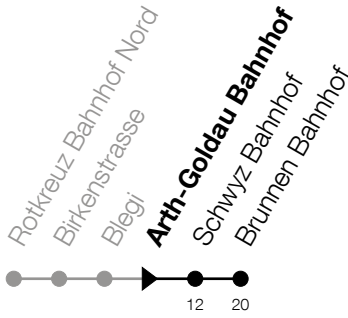

526**Rotkreuz Bhf - Arth-Goldau Bhf (- Brunnen Bhf)**Abfahrtszeiten Haltestelle: **Arth-Goldau Bahnhof**

Gültig von 12.12.2021 bis 10.12.2022

h	Montag - Freitag	Samstag	Sonntag
17	02		02 [Ⓐ]
18	02		02 [Ⓐ]
19	02		02 [Ⓐ]

Ⓐ : Verkehrt nur am 16. Juni, 15. August, 1. November und 8. Dezember

Am 25.12./01.01./15.04./18.04./26.05./06.06./16.06./01.08./15.08./01.11./08.12. gilt der Sonntagsfahrplan.