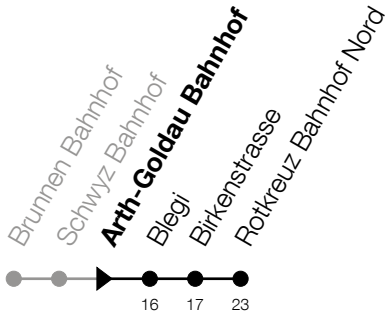

**526****(Brunnen Bhf -) Arth-Goldau Bhf - Rotkreuz Bhf**Abfahrtszeiten Haltestelle: **Arth-Goldau Bahnhof**

Gültig von 12.12.2021 bis 10.12.2022

h	Montag - Freitag	Samstag	Sonntag
5	55		55 <sup>Ⓐ</sup>
6	55		55 <sup>Ⓐ</sup>
7	55		55 <sup>Ⓐ</sup>
8			
9			
10			
11			
12			
13			
14			
15			
16	55		55 <sup>Ⓐ</sup>
17	55		55 <sup>Ⓐ</sup>
18	55		55 <sup>Ⓐ</sup>

Ⓐ : Verkehrt nur am 16. Juni, 15. August, 1. November und 8. Dezember

**Am 25.12./01.01./15.04./18.04./26.05./06.06./16.06./01.08./15.08./01.11./08.12. gilt der Sonntagsfahrplan.**