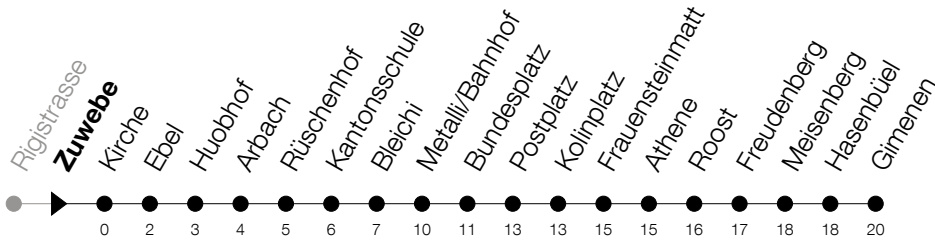

Abfahrtszeiten Haltestelle: **Zuwebe**

Gültig von 13.12.2020 bis 11.12.2021

h	Montag - Freitag	Samstag	Sonntag
6	03 33	03 33	
7	03 33	03 33	16
8	03 33	03 33	16
9	03 33	03 33	16
10	03 33	03 33	16
11	03 33	03 33	16
12	03 33	03 33	16
13	03 33	03 33	16
14	03 33	03 33	16
15	03 33	03 33	16
16	03 33	03 33	16
17	03 33	03 33	16
18	03 33	03 33	16
19	03 33	03 33	16
20	03 33 _A	03 _A	16

A : Verkehrt bis Metalli/Bhf

Am 25.12./26.12./01.01./02.01./02.04./05.04./13.05./24.05./03.06./01.11./08.12. gilt der Sonntagsfahrplan