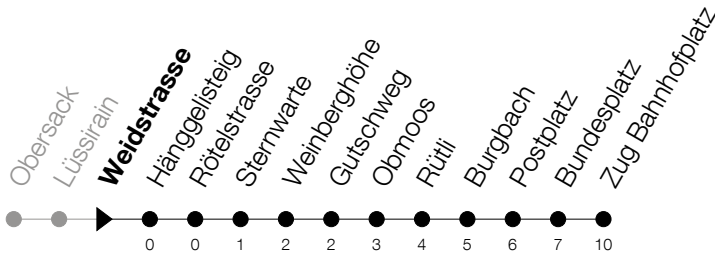

Abfahrtszeiten Haltestelle: **Weidstrasse**

Gültig von 13.12.2020 bis 11.12.2021

h	Montag - Freitag	Samstag	Sonntag
5	39	39	
6	09 24 39 54	09 24 39 54	09 ^A 39 ^A
7	09 24 39 54	09 24 39 54	09 39
8	09 24 39 54	09 24 39 54	09 39
9	09 24 39 54	09 24 39 54	09 39
10	09 24 39 54	09 24 39 54	09 39
11	09 24 39 54	09 24 39 54	09 39
12	09 24 39 54	09 24 39 54	09 39
13	09 24 39 54	09 24 39 54	09 39
14	09 24 39 54	09 24 39 54	09 39
15	09 24 39 54	09 24 39 54	09 39
16	09 24 39 54	09 24 39 54	09 39
17	09 24 39 54	09 24 39 54	09 39
18	09 24 39 54	16 46	16 46
19	09 24 39 54	16 46	16 46
20	16 46	16 46	16 46
21	16 46	16 46	16 46
22	16 46	16 46	16 46
23	16 46	16 46	16 46
0	16 ⁵	16	

⑤ : verkehrt nur am Freitag

Ⓐ : verkehrt nur am 3. Juni, 1. November und 8. Dezember

Am 25.12./26.12./01.01./02.01./02.04./05.04./13.05./24.05./03.06./01.11./08.12. gilt der Sonntagsfahrplan