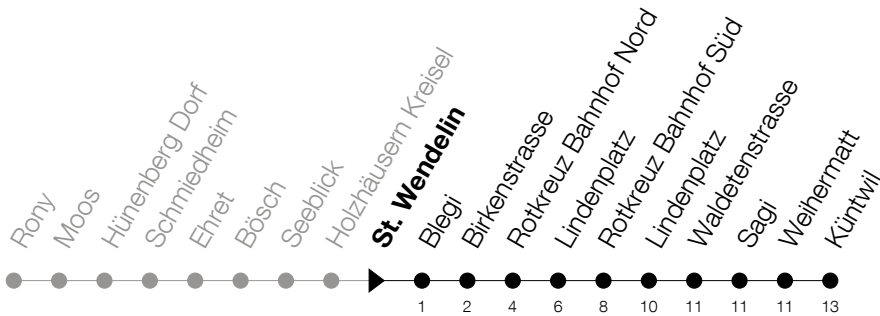

51

Hünenberg Rony - Rotkreuz Bhf - Küntwil

Abfahrtszeiten Haltestelle: **St. Wendelin**

Gültig von 13.12.2020 bis 11.12.2021

| h | Montag - Freitag | Samstag | Sonntag |
|----|---|-----------------|---------|
| 5 | 59 _A | | |
| 6 | 28 _A 59 _A | 37 | |
| 7 | 28 _A 39 _A 59 | 37 | |
| 8 | 03 _A 31 _A 37 | 37 | |
| 9 | 07 37 | 37 | |
| 10 | 07 37 | 37 | |
| 11 | 07 37 | 37 | |
| 12 | 07 37 | 37 | |
| 13 | 07 37 | 37 | |
| 14 | 07 37 | 37 | |
| 15 | 07 37 | 37 | |
| 16 | 07 31 _A 37 | 37 | |
| 17 | 01 _A 07 _A 15 _A 31 _A 37 _A | 37 | |
| 18 | 07 _A 15 _A 37 _A | 37 | |
| 19 | 07 _A 37 _A | 37 | |
| 20 | 07 _A 37 _A | 37 _A | |

A : Verkehrt bis Rotkreuz, Bahnhof Nord

Am 25.12./26.12./01.01./02.01./02.04./05.04./13.05./24.05./03.06./01.11./08.12. gilt der Sonntagsfahrplan