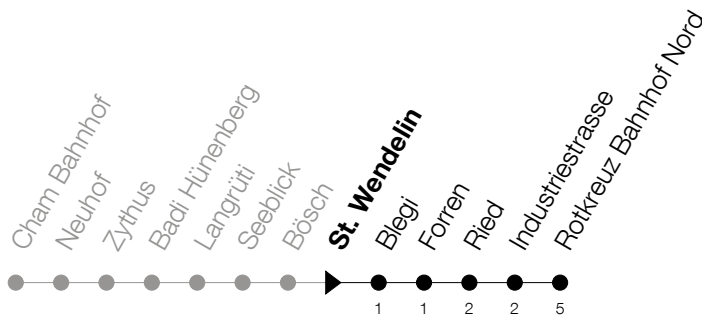

Abfahrtszeiten Haltestelle: **St. Wendelin**

Gültig von 13.12.2020 bis 11.12.2021

h	Montag - Freitag	Samstag	Sonntag
5	55	55	
6	10 25 40 55	25 55	52
7	10 25 40 55	25 55	22 52
8	10 25 40 55	25 55	22 52
9	10 25 40 55	25 55	22 52
10	10 25 40 55	25 55	22 52
11	10 25 40 55	25 55	22 52
12	10 25 40 55	25 55	22 52
13	10 25 40 55	25 55	22 52
14	10 25 40 55	25 55	22 52
15	10 25 40 55	25 55	22 52
16	10 25 40 55	25 52	22 52
17	10 25 40 55	22 52	22 52
18	10 25 40 55	22 52	52
19	10 25 40 55	22 52	52
20	10 22 52	22 52	52
21	22 52	22 52	52
22	22 52	22 52	52
23	22 52	22 52	52
0	22 52 ^⑤	22 52	

⑤ : verkehrt nur am Freitag

Am 25.12./26.12./01.01./02.01./02.04./05.04./13.05./24.05./03.06./01.11./08.12. gilt der Sonntagsfahrplan