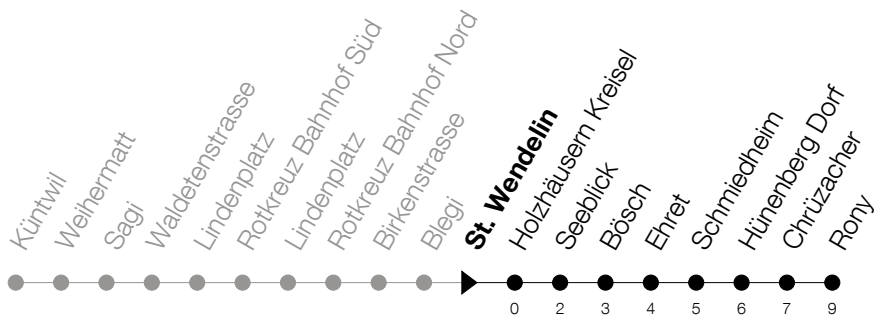

51**Küntwil - Rotkreuz Bhf - Hünenberg Rony**Abfahrtszeiten Haltestelle: **St. Wendelin**

Gültig von 13.12.2020 bis 11.12.2021

h	Montag - Freitag	Samstag	Sonntag
5	40		
6	09 40	18	
7	09 18 40 57 _A	18	
8	18 25 _A 48	18	
9	18 48	18	
10	18 48	18	
11	18 48	18	
12	18 48	18	
13	18 48	18	
14	18 48	18	
15	18 48	18	
16	18 25 _A 48 55 _A 55	18	
17	18 25 _A 48 55	18	
18	18 48	18	
19	18 48	18	
20	18	18	

A : Verkehrt bis Hünenberg, Bösch und ohne Halt an Hünenberg, Seeblick

Am 25.12./26.12./01.01./02.01./02.04./05.04./13.05./24.05./03.06./01.11./08.12. gilt der Sonntagsfahrplan