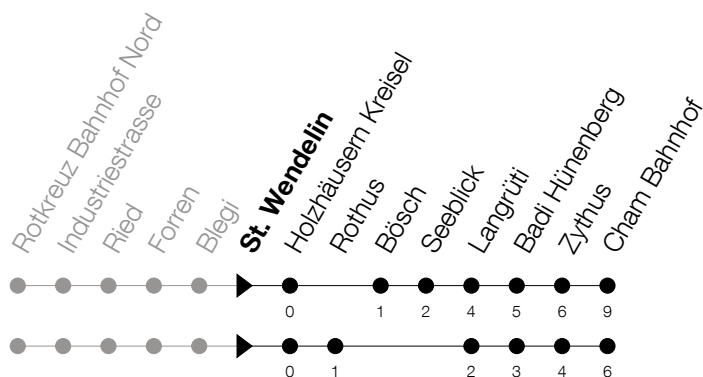

Abfahrtszeiten Haltestelle: **St. Wendelin**

Gültig von 13.12.2020 bis 11.12.2021

h	Montag - Freitag				Samstag		Sonntag	
5	29	59			59			
6	14	29	44	59	29	59		
7	14	29	44	59	29	59	03 [▲] 33 [▲]	
8	14	29	44	59	29	59	03 [▲] 33 [▲]	
9	14	29	44	59	29	59	03 [▲] 33 [▲]	
10	14	29	44	59	29	59	03 [▲] 33 [▲]	
11	14	29	44	59	29	59	03 [▲] 33 [▲]	
12	14	29	44	59	29	59	03 [▲] 33 [▲]	
13	14	29	44	59	29	59	03 [▲] 33 [▲]	
14	14	29	44	59	29	59	03 [▲] 33 [▲]	
15	14	29	44	59	29	59	03 [▲] 33 [▲]	
16	14	29	44	59	29		03 [▲] 33 [▲]	
17	14	29	44	59	03 [▲]	33 [▲]	03 [▲] 33 [▲]	
18	14	29	44	59	03 [▲]	33 [▲]	03 [▲]	
19	14	29	44	59	03 [▲]	33 [▲]	03 [▲]	
20	14	33 [▲]			03 [▲]	33 [▲]	03 [▲]	
21	03 [▲]	33 [▲]			03 [▲]	33 [▲]	03 [▲]	
22	03 [▲]	33 [▲]			03 [▲]	33 [▲]	03 [▲]	
23	03 [▲]	33 [▲]			03 [▲]	33 [▲]	03 [▲]	
0	03 [▲]	33 ^{⑤▲}			03 [▲]	33 [▲]	03 [▲]	

⑤ : verkehrt nur am Freitag

Am 25.12./26.12./01.01./02.01./02.04./05.04./13.05./24.05./03.06./01.11./08.12. gilt der Sonntagsfahrplan