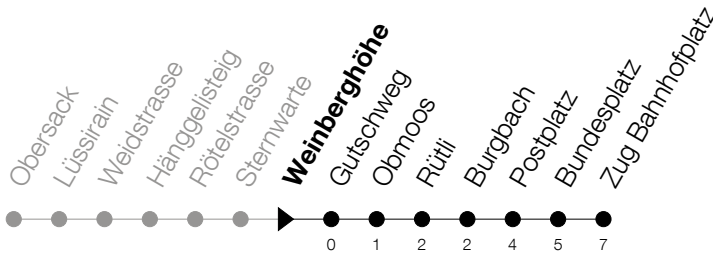

Abfahrtszeiten Haltestelle: **Weinberghöhe**

Gültig von 13.12.2020 bis 11.12.2021

h	Montag - Freitag	Samstag	Sonntag
5	42	42	
6	12 27 42 57	12 27 42 57	12 [Ⓐ] 42 [Ⓐ]
7	12 27 42 57	12 27 42 57	12 42
8	12 27 42 57	12 27 42 57	12 42
9	12 27 42 57	12 27 42 57	12 42
10	12 27 42 57	12 27 42 57	12 42
11	12 27 42 57	12 27 42 57	12 42
12	12 27 42 57	12 27 42 57	12 42
13	12 27 42 57	12 27 42 57	12 42
14	12 27 42 57	12 27 42 57	12 42
15	12 27 42 57	12 27 42 57	12 42
16	12 27 42 57	12 27 42 57	12 42
17	12 27 42 57	12 27 42 57	12 42
18	12 27 42 57	19 49	19 49
19	12 27 42 57	19 49	19 49
20	19 49	19 49	19 49
21	19 49	19 49	19 49
22	19 49	19 49	19 49
23	19 49	19 49	19 49
0	19 [Ⓢ]	19	

Ⓢ : verkehrt nur am Freitag

Ⓐ : verkehrt nur am 3. Juni, 1. November und 8. Dezember

Am 25.12./26.12./01.01./02.01./02.04./05.04./13.05./24.05./03.06./01.11./08.12. gilt der Sonntagsfahrplan