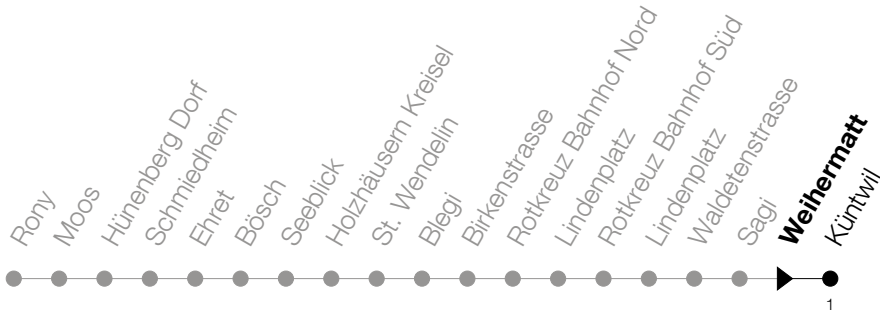

# Hünenberg Rony - Rotkreuz Bhf - Küntwil

Abfahrtszeiten Haltestelle: **Weihermatt**

Gültig von 13.12.2020 bis 11.12.2021

h	Montag - Freitag	Samstag	Sonntag
6	16 56	56	
7	16 56	56	
8	26 56	56	
9	26 56	56	
10	26 56	56	
11	26 56	56	
12	26 56	56	
13	26 56	56	
14	26 56	56	
15	26 56	56	
16	26 56	56	
17	16 56	56	
18	16 56	56	
19	16 56	56	
20	16		

Am 25.12./26.12./01.01./02.01./02.04./05.04./13.05./24.05./03.06./01.11./08.12. gilt der Sonntagsfahrplan