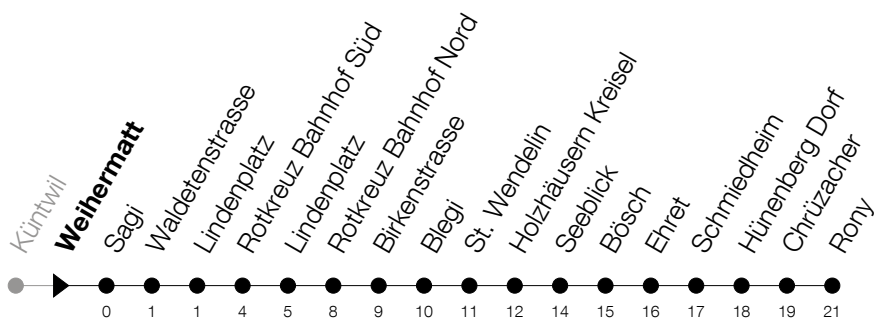

Abfahrtszeiten Haltestelle: **Weiherrmatt**

Gültig von 13.12.2020 bis 11.12.2021

h	Montag - Freitag	Samstag	Sonntag
6	00 _A 39 _A		
7	00 _A 39 _A	00	
8	00 30	00	
9	00 30	00	
10	00 30	00	
11	00 30	00	
12	00 30	00	
13	00 30	00	
14	00 30	00	
15	00 30	00	
16	00 30	00	
17	00 _A 39 _A	00	
18	00 _A 39 _A	00	
19	00 _A 39 _A	00	
20	00 _A	00	

A : Verkehrt bis Rotkreuz, Bahnhof Süd**Am 25.12./26.12./01.01./02.01./02.04./05.04./13.05./24.05./03.06./01.11./08.12. gilt der Sonntagsfahrplan**