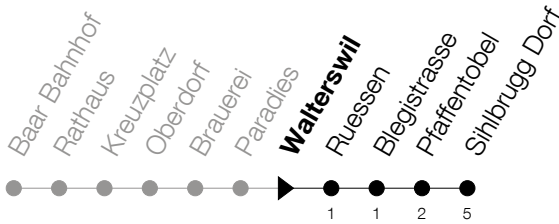

Abfahrtszeiten Haltestelle: **Walterswil**

Gültig von 13.12.2020 bis 11.12.2021

h	Montag - Freitag	Samstag	Sonntag
5	38	38	
6	08 23 38 53	08 38	08 38
7	08 23 38 53	08 38	08 38
8	08 23 38	08 38	08 38
9	08 38	08 38	08 38
10	08 38	08 38	08 38
11	08 38	08 38	08 38
12	08 38	08 38	08 38
13	08 38	08 38	08 38
14	08 38	08 38	08 38
15	08 38	08 38	08 38
16	08 23 38 53	08 38	08 38
17	08 23 38 53	08 38	08 38
18	08 23 38	08 38	08 38
19	08 38	08 38	08 38
20	08 38	08 38	08
21	08 38	08 38	
22	08 38	08 38	
23	08 38	08 38	
0	08	08	

Am 25.12./26.12./01.01./02.01./02.04./05.04./13.05./24.05./03.06./01.11./08.12. gilt der Sonntagsfahrplan