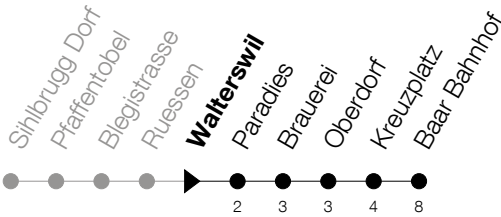

Abfahrtszeiten Haltestelle: **Walterswil**

Gültig von 13.12.2020 bis 11.12.2021

h	Montag - Freitag	Samstag	Sonntag
5	49	49	
6	19 34 49	19 49	19 49
7	04 19 34 49	19 49	19 49
8	04 19 34 49	19 49	19 49
9	19 49	19 49	19 49
10	19 49	19 49	19 49
11	19 49	19 49	19 49
12	19 49	19 49	19 49
13	19 49	19 49	19 49
14	19 49	19 49	19 49
15	19 49	19 49	19 49
16	19 34 49	19 49	19 49
17	04 19 34 49	19 49	19 49
18	04 19 34 49	19 49	19 49
19	19 49	19 49	19 49
20	19 49	19 49	19
21	19 49	19 49	
22	19 49	19 49	
23	19 49	19 49	
0	19	19	

Am 25.12./26.12./01.01./02.01./02.04./05.04./13.05./24.05./03.06./01.11./08.12. gilt der Sonntagsfahrplan