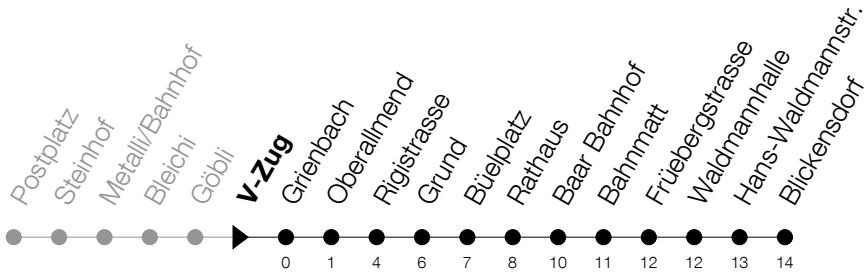

Abfahrtszeiten Haltestelle: **V-Zug**

Gültig von 13.12.2020 bis 11.12.2021

h	Montag - Freitag	Samstag	Sonntag
5	40 55	55	
6	10 25 40 55	10 25 40 55	11 41
7	10 25 40 55	10 25 40 55	11 41
8	10 25 40 55	10 25 40 55	11 41
9	10 25 40 55	10 25 40 55	11 41
10	10 25 40 55	10 25 40 55	11 41
11	10 25 40 55	10 25 40 55	11 41
12	10 25 40 55	10 25 40 55	11 41
13	10 25 40 55	10 25 40 55	11 41
14	10 25 40 55	10 25 40 55	11 41
15	10 25 40 55	10 25 40 55	11 41
16	10 25 40 55	10 25 40 55	11 41
17	10 25 40 55	10 25 40 55	11 41
18	10 25 40 55	10 25 40 55	11 41
19	10 25 _A 40	10 25 _A 40	11 41
20	10 40	10 40	10 _B 40 _B
21	10 40	10 40	10 _B 40 _B
22	10 _A 40 _A	10 _A 40 _A	10 _B 40 _B
23	10 _A 40 _A	10 _A 40 _A	10 _B 40 _B
0	10 _A 40 _A ⁵	10 _A 40 _A	10 _B

⑤ : verkehrt nur am Freitag

A : Verkehrt bis Baar Bahnhof

B : Verkehrt bis Inwil Rigistrasse

Am 25.12./26.12./01.01./02.01./02.04./05.04./13.05./24.05./03.06./01.11./08.12. gilt der Sonntagsfahrplan