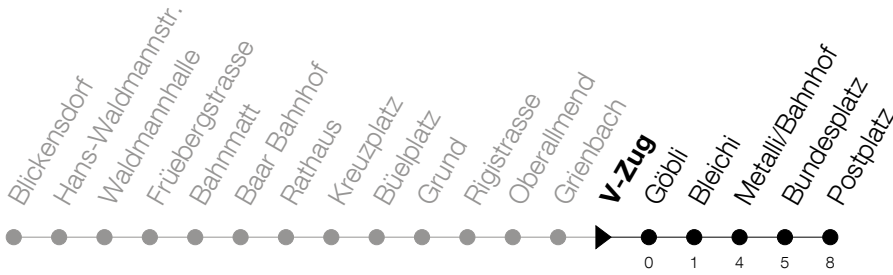

Abfahrtszeiten Haltestelle: **V-Zug**

Gültig von 13.12.2020 bis 11.12.2021

h	Montag - Freitag	Samstag	Sonntag
5	40	40	45 <sup>Ⓐ</sup>
6	00 15 30 45	00 15 30 45	15 45
7	00 15 30 45	00 15 30 45	15 45
8	00 15 30 45	00 15 30 45	15 45
9	00 15 30 45	00 15 30 45	15 45
10	00 15 30 45	00 15 30 45	15 45
11	00 15 30 45	00 15 30 45	15 45
12	00 15 30 45	00 15 30 45	15 45
13	00 15 30 45	00 15 30 45	15 45
14	00 15 30 45	00 15 30 45	15 45
15	00 15 30 45	00 15 30 45	15 45
16	00 15 30 45	00 15 30 45	15 45
17	00 15 30 45	00 15 30 45	15 45
18	00 15 30 45	00 15 30 45	15 45
19	00 15 30 45	00 15 30 45	15 45
20	12 42	12 42	15 47
21	12 42	12 42	17 47
22	12 42	12 42	17 47
23	12 42	12 42	17 47
0	12	12	17

Ⓐ : verkehrt nur am 3. Juni, 1. November und 8. Dezember

Am 25.12./26.12./01.01./02.01./02.04./05.04./13.05./24.05./03.06./01.11./08.12. gilt der Sonntagsfahrplan