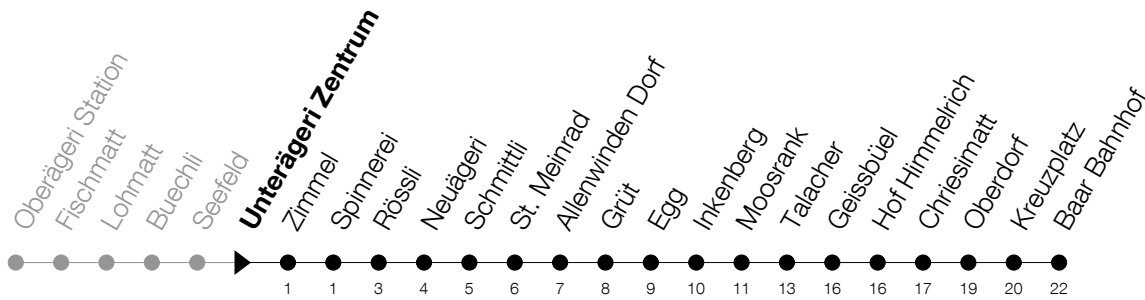

Abfahrtszeiten Haltestelle: **Unterägeri Zentrum**

Gültig von 13.12.2020 bis 11.12.2021

h	Montag - Freitag	Samstag	Sonntag
6	22 31 56		
7	22 31		
8	02 31		
9			
10			
11			
12			
13			
14			
15			
16	31		
17	02 31 45		
18	02 31		
19	02		

Am 25.12./26.12./01.01./02.01./02.04./05.04./13.05./24.05./03.06./01.11./08.12. gilt der Sonntagsfahrplan