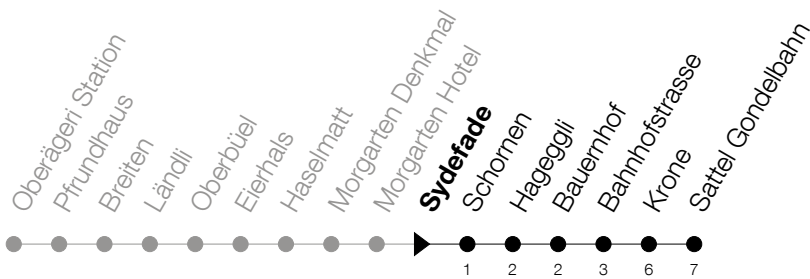

Abfahrtszeiten Haltestelle: **Sydefade**

Gültig von 13.12.2020 bis 11.12.2021

h	Montag - Freitag	Samstag	Sonntag
5	46		
6	28		
7	19	19	
8	00	19	19
9	19	19	19
10	19	19	19
11	19 56	19	19
12		19	19
13	19	19	19
14	19	19	19
15	19	19	19
16	19	19	19
17	19	19	19
18	19	19	
19	19		

Am 25.12./26.12./01.01./02.01./02.04./05.04./13.05./24.05./03.06./01.11./08.12. gilt der Sonntagsfahrplan