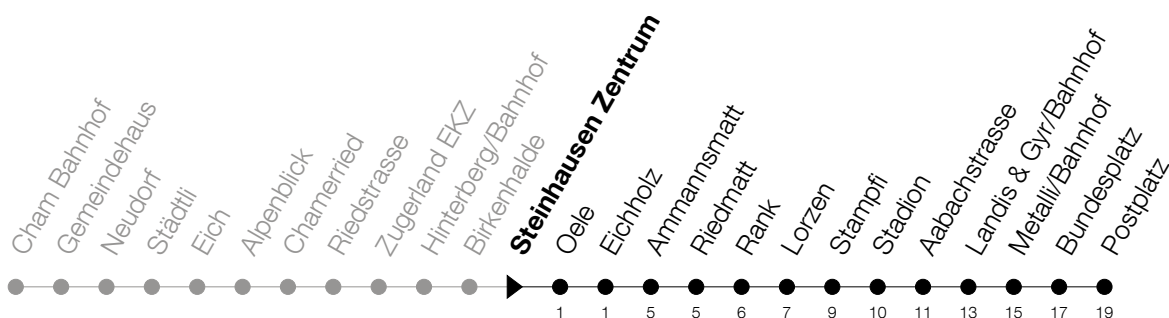

Abfahrtszeiten Haltestelle: **Steinhausen Zentrum**

Gültig von 13.12.2020 bis 11.12.2021

h	Montag - Freitag	Samstag	Sonntag
5	31 46	31 46	34 ^A
6	01 16 31 46	01 16 31 46	04 34
7	01 16 31 46	01 16 31 46	04 34
8	01 16 31 46	01 16 31 46	04 36 51 _A
9	01 16 31 46	01 16 31 46	06 21 _A 36 51 _A
10	01 16 31 46	01 16 31 46	06 21 _A 36 51 _A
11	01 16 31 46	01 16 31 46	06 21 _A 36 51 _A
12	01 16 31 46	01 16 31 46	06 21 _A 36 51 _A
13	01 16 31 46	01 16 31 46	06 21 _A 36 51 _A
14	01 16 31 46	01 16 31 46	06 21 _A 36 51 _A
15	01 16 31 46	01 16 31 46	06 21 _A 36 51 _A
16	01 16 31 46	01 16 31 46	06 21 _A 36 51 _A
17	01 16 31 46	01 16 31 46	06 21 _A 36 51 _A
18	01 16 31 46	01 16 31 46	06 34
19	01 16 31 46	01 16 31 46	04 34
20	01 17 32 47	01 34	04 34
21	02 17 32 47	04 34	04 34
22	02 34	04 34	04 34
23	04 34	04 34	04 34
0	04 34	04 34	04

^A : verkehrt nur am 3. Juni, 1. November und 8. Dezember**A** : Verkehrt ab Metall/Bhf weiter als Linie 11 bis Zug, Schönegg

Am 25.12./26.12./01.01./02.01./02.04./05.04./13.05./24.05./03.06./01.11./08.12. gilt der Sonntagsfahrplan