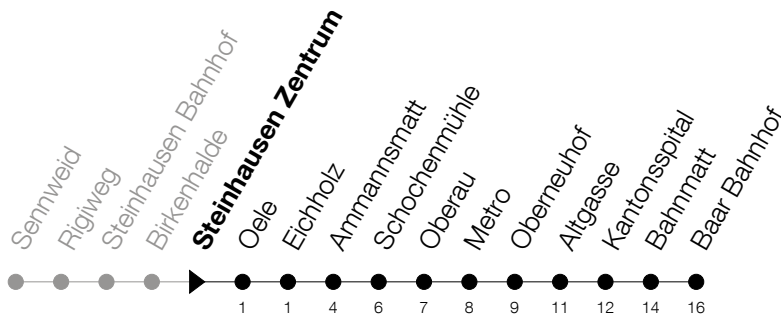

Abfahrtszeiten Haltestelle: **Steinhausen Zentrum**

Gültig von 13.12.2020 bis 11.12.2021

h	Montag - Freitag	Samstag	Sonntag
5	40 55	40	
6	10 25 40 55	10 40 55	
7	10 25 40 55	10 25 40 55	
8	10 25 40 55	10 25 40 55	
9	10 25 40 55	10 25 40 55	36
10	10 25 40 55	10 25 40 55	06 36
11	10 25 40 55	10 25 40 55	06 36
12	10 25 40 55	10 25 40 55	06 36
13	10 25 40 55	10 25 40 55	06 36
14	10 25 40 55	10 25 40 55	06 36
15	10 25 40 55	10 25 40 55	06 36
16	10 25 40 52	10 25 40 55	06 36
17	07 22 37 52	10 36	06 36
18	07 22 37 52	06 36	06 36
19	10 25 40 55	06 36	06 36
20	10 36	06 36	06 36
21	06 36	06 36	

Am 25.12./26.12./01.01./02.01./02.04./05.04./13.05./24.05./03.06./01.11./08.12. gilt der Sonntagsfahrplan