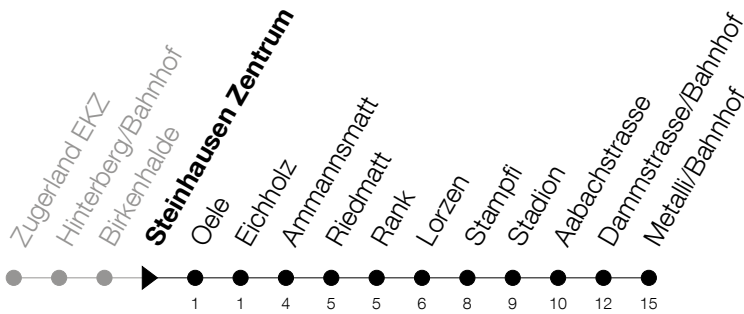

Abfahrtszeiten Haltestelle: **Steinhausen Zentrum**

Gültig von 13.12.2020 bis 11.12.2021

| h | Montag - Freitag | Samstag | Sonntag |
|----|------------------|---------|---------------------------------|
| 6 | 27 42 57 | | 42 [Ⓐ] |
| 7 | 12 27 42 57 | | 12 [Ⓐ] 42 [Ⓐ] |
| 8 | 12 27 42 57 | | 12 [Ⓐ] |
| 9 | | | |
| 10 | | | |
| 11 | | | |
| 12 | | | |
| 13 | | | |
| 14 | | | |
| 15 | | | |
| 16 | 12 27 42 57 | | 42 [Ⓐ] |
| 17 | 12 27 42 57 | | 12 [Ⓐ] 42 [Ⓐ] |
| 18 | 12 27 42 57 | | 12 [Ⓐ] |
| 19 | 12 | | |

Ⓐ : verkehrt nur am 3. Juni, 1. November und 8. Dezember

Am 25.12./26.12./01.01./02.01./02.04./05.04./13.05./24.05./03.06./01.11./08.12. gilt der Sonntagsfahrplan