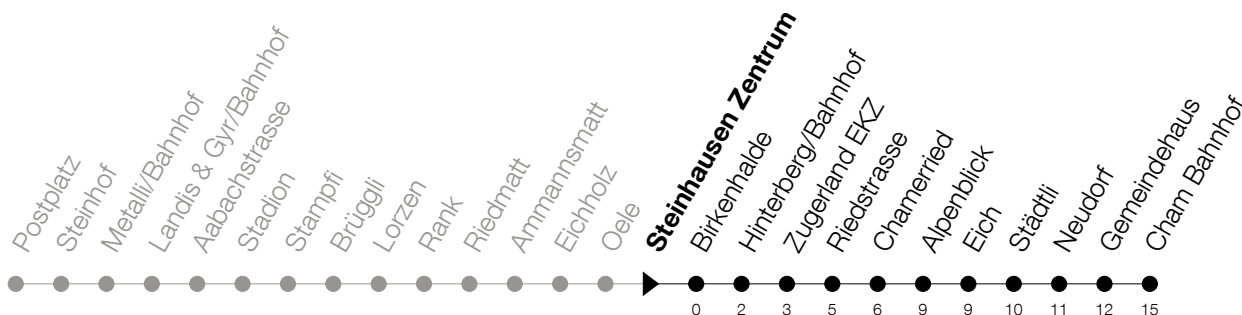

Abfahrtszeiten Haltestelle: **Steinhausen Zentrum**

Gültig von 13.12.2020 bis 11.12.2021

h	Montag - Freitag	Samstag	Sonntag
5	53		
6	08 23 38 53	08 23 38 53	22 52
7	08 23 38 53	08 23 38 53	22 52
8	08 23 38 53	08 23 38 53	22 51
9	08 23 38 53	08 23 38 53	06 _A 21 36 _A 51
10	08 23 38 53	08 23 38 53	06 _A 21 36 _A 51
11	08 23 38 53	08 23 38 53	06 _A 21 36 _A 51
12	08 23 38 53	08 23 38 53	06 _A 21 36 _A 51
13	08 23 38 53	08 23 38 53	06 _A 21 36 _A 51
14	08 23 38 53	08 23 38 53	06 _A 21 36 _A 51
15	08 23 38 53	08 23 38 53	06 _A 21 36 _A 51
16	08 25 40 55	08 23 38 53	06 _A 21 36 _A 51
17	10 25 40 55	08 23 38 53	06 _A 21 36 _A 51
18	10 25 40 53	08 23 38 53	06 _A 21 52
19	08 23 38 53	08 23 38 53	22 52
20	08 24 39 54	08 _A 22 52	22 52
21	09 24 39 54	22 52	22 52
22	09 _A 22 52	22 52	22 52
23	22 52	22 52	22 52
0	22 52 ^⑤	22 52	22

⑤ : verkehrt nur am Freitag

A : Verkehrt bis Steinhausen, Birkenhalde

Am 25.12./26.12./01.01./02.01./02.04./05.04./13.05./24.05./03.06./01.11./08.12. gilt der Sonntagsfahrplan