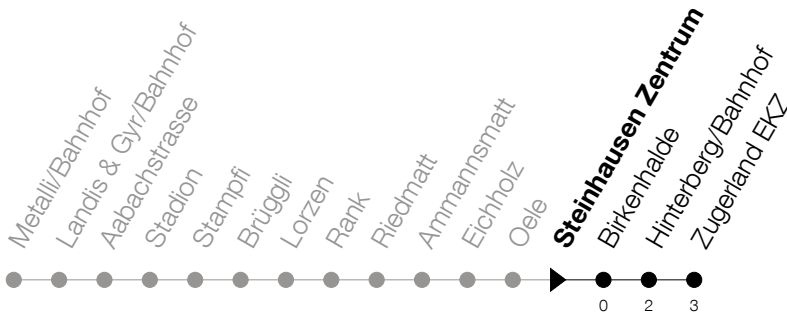

Abfahrtszeiten Haltestelle: **Steinhausen Zentrum**

Gültig von 13.12.2020 bis 11.12.2021

h	Montag - Freitag	Samstag	Sonntag
6	48		
7	03 18 33 48		18 ^A 48 ^A
8	03 18 33 48		
9	03		
10			
11			
12			
13			
14			
15			
16	18 33 48		18 ^A 48 ^A
17	03 18 33 48		18 ^A 48 ^A
18	03 18 33 48		18 ^A 48 ^A
19	03		

^A : verkehrt nur am 3. Juni, 1. November und 8. Dezember

Am 25.12./26.12./01.01./02.01./02.04./05.04./13.05./24.05./03.06./01.11./08.12. gilt der Sonntagsfahrplan