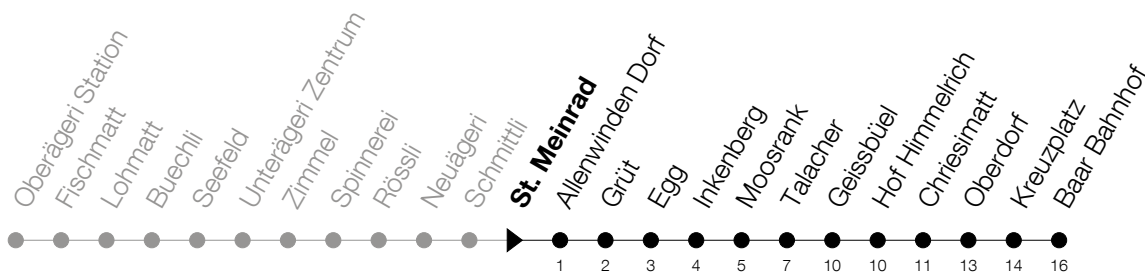

Abfahrtszeiten Haltestelle: **St. Meinrad**

Gültig von 13.12.2020 bis 11.12.2021

h	Montag - Freitag	Samstag	Sonntag
6	28 37		
7	02 28 37		
8	08 37		
9			
10			
11			
12			
13			
14			
15			
16	37		
17	08 37 51		
18	08 37		
19	08		

Am 25.12./26.12./01.01./02.01./02.04./05.04./13.05./24.05./03.06./01.11./08.12. gilt der Sonntagsfahrplan