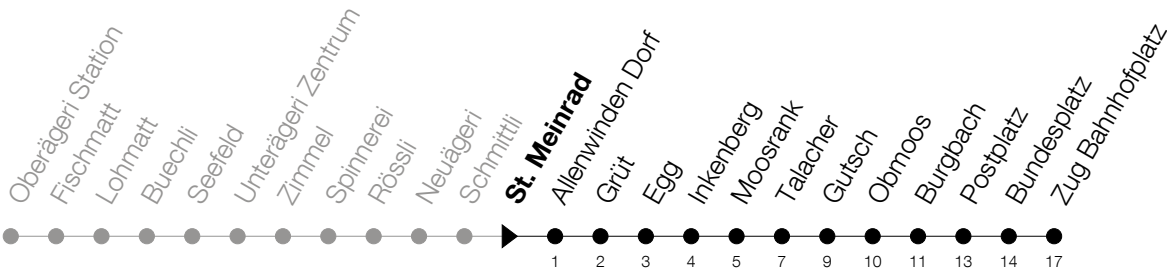

1

Oberägeri - Zug Bahnhofplatz

Abfahrtszeiten Haltestelle: **St. Meinrad**

Gültig von 13.12.2020 bis 11.12.2021

h	Montag - Freitag	Samstag	Sonntag
5	29 57	30	30 [Ⓐ]
6	32 47 57	00 32	00 32
7	17 32 47	02 32	02 32
8	02 32	02 32	02 32
9	02 32	02 32	02 32
10	02 32	02 32	02 32
11	02 32 47	02 32	02 32
12	02 17 32 47	02 32	02 32
13	02 17 32	02 32	02 32
14	02 32	02 32	02 32
15	02 32	02 32	02 32
16	02 32	02 32	02 32
17	02 17 32 47	02 32	02 32
18	02 17 32 47	02 32	02 32
19	02 17 32	02 32	02 32
20	02 32	02 34	02 34
21	04 34	04 34	04 34
22	04 34	04 34	04 34
23	04 34	04 34	04 34
0	04 [Ⓟ]	04	

Ⓟ : verkehrt nur am Freitag

Ⓐ : verkehrt nur am 3. Juni, 1. November und 8. Dezember

Am 25.12./26.12./01.01./02.01./02.04./05.04./13.05./24.05./03.06./01.11./08.12. gilt der Sonntagsfahrplan