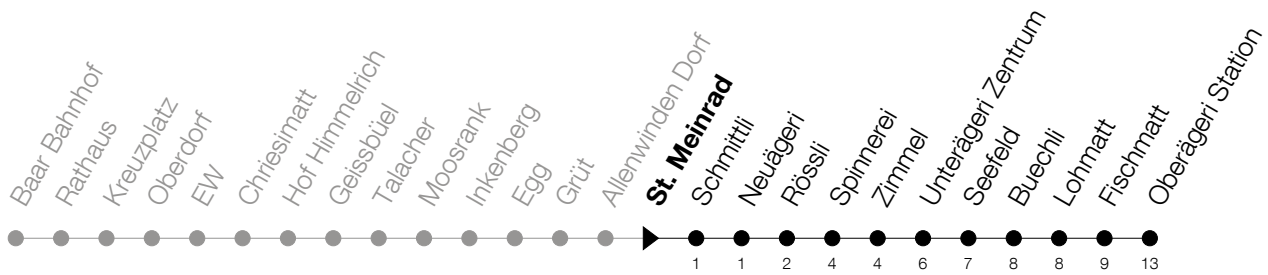

Abfahrtszeiten Haltestelle: **St. Meinrad**

Gültig von 13.12.2020 bis 11.12.2021

h	Montag - Freitag	Samstag	Sonntag
6	35		
7	02 19 _A 47 _A		
8	19 _A 47 _A		
9			
10			
11			
12			
13			
14			
15			
16	47 _A		
17	19 _A 24 47 _A		
18	19 _A 24 _A 47 _A		
19	19 _A		

A : Verkehrt bis Unterägeri, Zentrum**Am 25.12./26.12./01.01./02.01./02.04./05.04./13.05./24.05./03.06./01.11./08.12. gilt der Sonntagsfahrplan**