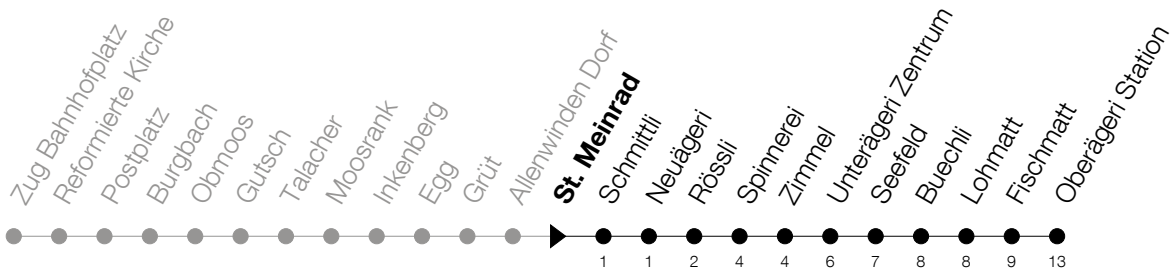

Abfahrtszeiten Haltestelle: **St. Meinrad**

Gültig von 13.12.2020 bis 11.12.2021

h	Montag - Freitag	Samstag	Sonntag
6	09 24 39 54	24 54	24 <sup>Ⓐ</sup> 54
7	09 25 39 55	24 55	24 54
8	25 55	25 55	24 55
9	25 55	25 55	25 55
10	25 55	25 55	25 55
11	25 40 55	25 55	25 55
12	10 25 40 55	25 55	25 55
13	10 25 55	25 55	25 55
14	25 55	25 55	25 55
15	25 55	25 55	25 55
16	25 40 55	25 55	25 55
17	10 25 40 55	25 55	25 55
18	10 25 40 55	25 55	25 55
19	10 25 40 55	25 55	25 55
20	24 54	24 54	24 54
21	24 54	24 54	24 54
22	24 54	24 54	24 54
23	24 54	24 54	24 54
0	24 <sub>A</sub> 54 <sup>Ⓟ</sup>	24 <sub>A</sub> 54	24

Ⓟ : verkehrt nur am Freitag

Ⓐ : verkehrt nur am 3. Juni, 1. November und 8. Dezember

A : Verkehrt Freitag- und Samstagnacht bei Bedarf bis Sattel

Am 25.12./26.12./01.01./02.01./02.04./05.04./13.05./24.05./03.06./01.11./08.12. gilt der Sonntagsfahrplan