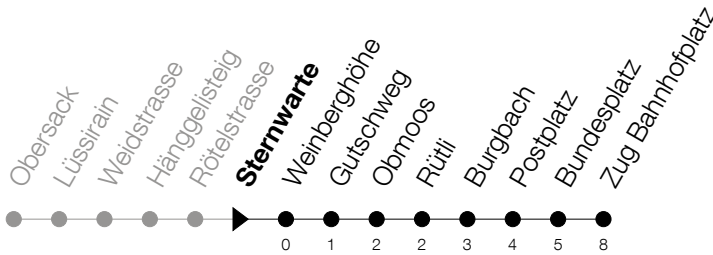

Abfahrtszeiten Haltestelle: **Sternwarte**

Gültig von 13.12.2020 bis 11.12.2021

h	Montag - Freitag	Samstag	Sonntag
5	41	41	
6	11 26 41 56	11 26 41 56	11 [Ⓐ] 41 [Ⓐ]
7	11 26 41 56	11 26 41 56	11 41
8	11 26 41 56	11 26 41 56	11 41
9	11 26 41 56	11 26 41 56	11 41
10	11 26 41 56	11 26 41 56	11 41
11	11 26 41 56	11 26 41 56	11 41
12	11 26 41 56	11 26 41 56	11 41
13	11 26 41 56	11 26 41 56	11 41
14	11 26 41 56	11 26 41 56	11 41
15	11 26 41 56	11 26 41 56	11 41
16	11 26 41 56	11 26 41 56	11 41
17	11 26 41 56	11 26 41 56	11 41
18	11 26 41 56	18 48	18 48
19	11 26 41 56	18 48	18 48
20	18 48	18 48	18 48
21	18 48	18 48	18 48
22	18 48	18 48	18 48
23	18 48	18 48	18 48
0	18 ^⑤	18	

⑤ : verkehrt nur am Freitag

Ⓐ : verkehrt nur am 3. Juni, 1. November und 8. Dezember

Am 25.12./26.12./01.01./02.01./02.04./05.04./13.05./24.05./03.06./01.11./08.12. gilt der Sonntagsfahrplan