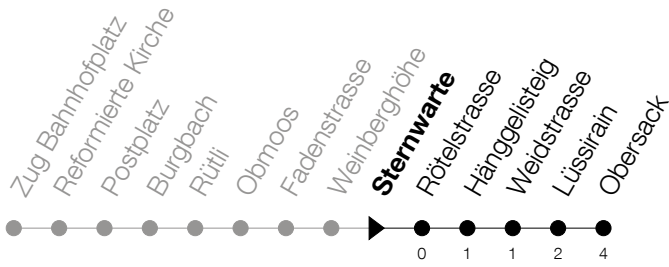

Abfahrtszeiten Haltestelle: **Sternwarte**

Gültig von 13.12.2020 bis 11.12.2021

h	Montag - Freitag	Samstag	Sonntag
6	17 32 47	17 32 47	47 <sup>Ⓐ</sup>
7	02 17 32 47	02 17 32 47	17 47
8	02 17 32 47	02 17 32 47	17 47
9	02 17 32 47	02 17 32 47	17 47
10	02 17 32 47	02 17 32 47	17 47
11	02 17 32 47	02 17 32 47	17 47
12	02 17 32 47	02 17 32 47	17 47
13	02 17 32 47	02 17 32 47	17 47
14	02 17 32 47	02 17 32 47	17 47
15	02 17 32 47	02 17 32 47	17 47
16	02 17 32 47	02 17 32 47	17 47
17	02 17 32 47	02 17 32 47	17 47
18	02 17 32 47	11 41	11 41
19	02 17 32 47	11 41	11 41
20	11 41	11 41	11 41
21	11 41	11 41	11 41
22	11 41	11 41	11 41
23	11 41	11 41	11 41
0	11 43 <sup>Ⓟ</sup>	11 43	

Ⓟ : verkehrt nur am Freitag

Ⓐ : verkehrt nur am 3. Juni, 1. November und 8. Dezember

Am 25.12./26.12./01.01./02.01./02.04./05.04./13.05./24.05./03.06./01.11./08.12. gilt der Sonntagsfahrplan