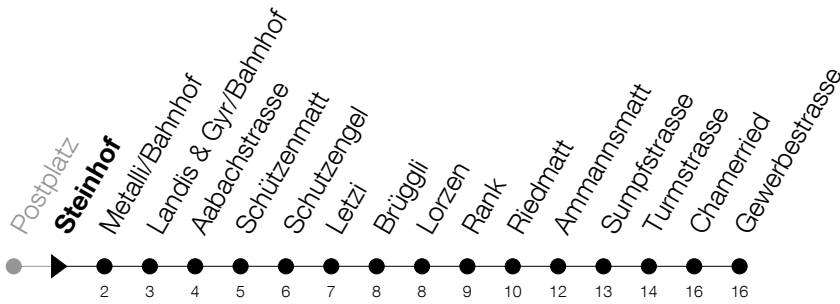

Abfahrtszeiten Haltestelle: **Steinhof**

Gültig von 13.12.2020 bis 11.12.2021

h	Montag - Freitag	Samstag	Sonntag
5	58	58	
6	28 43 58	28 43 58	
7	13 28 43 58	13 28 43 58	
8	13 28 43 58	13 28 43 58	
9	13 28 43 58	13 28 43 58	
10	13 28 43 58	13 28 43 58	
11	13 28 43 58	13 28 43 58	
12	13 28 43 58	13 28 43 58	
13	13 28 43 58	13 28 43 58	
14	13 28 43 58	13 28 43 58	
15	13 28 43 58	13 28 43 58	
16	13 28 43 58	13 28 43 58	
17	13 28 43 58	13 28 43	
18	13 28 43 58		
19	13 28 43		

Am 25.12./26.12./01.01./02.01./02.04./05.04./13.05./24.05./03.06./01.11./08.12. gilt der Sonntagsfahrplan