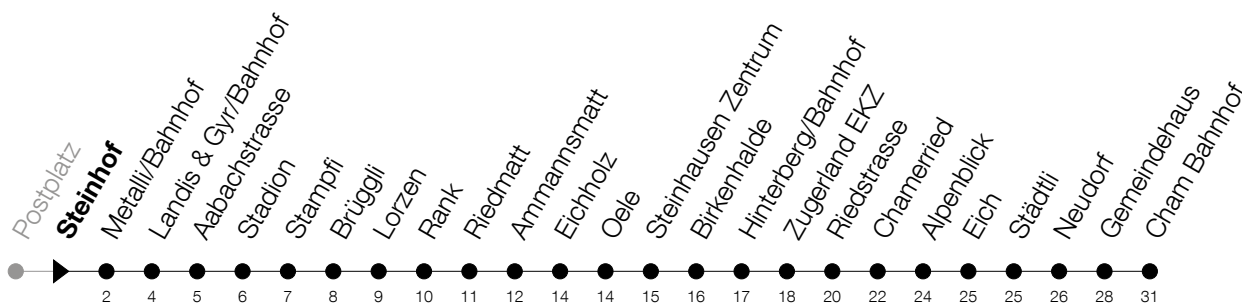

Abfahrtszeiten Haltestelle: **Steinhof**

Gültig von 13.12.2020 bis 11.12.2021

h	Montag - Freitag	Samstag	Sonntag
5	52	52	52 [Ⓐ]
6	07 22 37 52	07 22 37 52	22 52
7	07 22 37 52	07 22 37 52	22 52
8	07 22 37 52	07 22 37 52	22 54
9	07 22 37 52	07 22 37 52	24 54
10	07 22 37 52	07 22 37 52	24 54
11	07 22 37 52	07 22 37 52	24 54
12	07 22 37 52	07 22 37 52	24 54
13	07 22 37 52	07 22 37 52	24 54
14	07 22 37 52	07 22 37 52	24 54
15	07 22 37 52	07 22 37 52	24 54
16	07 22 37 52	07 22 37 52	24 54
17	07 22 37 52	07 22 37 52	24 54
18	07 22 37 52	07 22 37 52	24 52
19	07 22 37 52	07 22 37 52 ^A	22 52
20	07 22 37 52	06 22 52	22 52
21	07 22 37 52 ^A	22 52	22 52
22	05 22 52	22 52	22 52
23	22 52	22 52	22 52
0	22 [Ⓢ]	22	

Ⓢ : verkehrt nur am Freitag

A : Verkehrt bis Steinhausen, Birkenhalde

Ⓐ : verkehrt nur am 3. Juni, 1. November und 8. Dezember

Am 25.12./26.12./01.01./02.01./02.04./05.04./13.05./24.05./03.06./01.11./08.12. gilt der Sonntagsfahrplan

Bitte beachten Sie die längere Wartezeit bei der Haltestelle Metall/Bahnhof
Montag - Freitag ab 22:30 Uhr, Samstag ab 20:30 Uhr und Sonntag ganztags