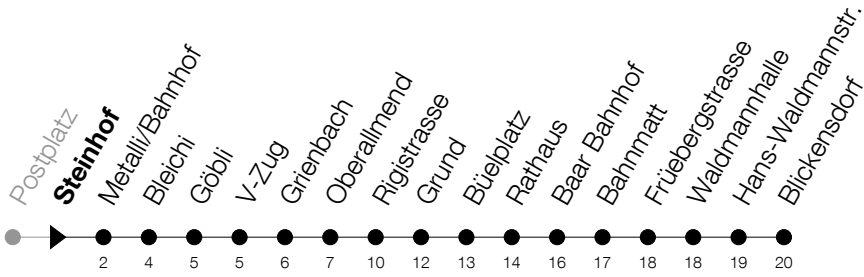

Abfahrtszeiten Haltestelle: **Steinhof**

Gültig von 13.12.2020 bis 11.12.2021

h	Montag - Freitag	Samstag	Sonntag
5	50	50	56 <sup>Ⓐ</sup> <sub>B</sub>
6	10 25 40 55	10 25 40 55	26 56
7	10 25 40 55	10 25 40 55	26 56
8	10 25 40 55	10 25 40 55	26 56
9	10 25 40 55	10 25 40 55	26 56
10	10 25 40 55	10 25 40 55	26 56
11	10 25 40 55	10 25 40 55	26 56
12	10 25 40 55	10 25 40 55	26 56
13	10 25 40 55	10 25 40 55	26 56
14	10 25 40 55	10 25 40 55	26 56
15	10 25 40 55	10 25 40 55	26 56
16	10 25 40 55	10 25 40 55	26 56
17	10 25 40 55	10 25 40 55	26 56
18	10 25 40 55	10 25 40 55	26 56
19	10 <sub>A</sub> 25 55	10 <sub>A</sub> 25 55	26 56 <sub>C</sub>
20	22 <sub>B</sub> 52 <sub>B</sub>	22 <sub>B</sub> 52 <sub>B</sub>	26 <sub>C</sub> 56 <sub>C</sub>
21	22 52 <sub>A</sub>	22 52 <sub>A</sub>	26 <sub>C</sub> 56 <sub>C</sub>
22	22 <sub>A</sub> 52 <sub>A</sub>	22 <sub>A</sub> 52 <sub>A</sub>	26 <sub>C</sub> 56 <sub>C</sub>
23	22 <sub>A</sub> 52 <sub>A</sub>	22 <sub>A</sub> 52 <sub>A</sub>	26 <sub>C</sub> 56 <sub>C</sub>
0	22 <sup>Ⓢ</sup> <sub>A</sub>	22 <sub>A</sub>	

Ⓢ : verkehrt nur am Freitag

Ⓐ : verkehrt nur am 3. Juni, 1. November und 8. Dezember

A : Verkehrt bis Baar Bahnhof

B : Verkehrt bis Metalli/Bhf

C : Verkehrt bis Inwil Rigistrasse

**Am 25.12./26.12./01.01./02.01./02.04./05.04./13.05./24.05./03.06./01.11./08.12. gilt der Sonntagsfahrplan**  
**Bitte beachten Sie die längere Wartezeit bei der Haltestelle Metalli/Bahnhof**