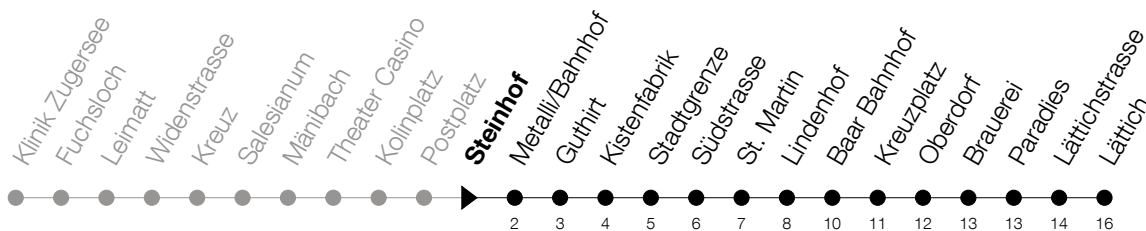

Abfahrtszeiten Haltestelle: **Steinhof**

Gültig von 13.12.2020 bis 11.12.2021

h	Montag - Freitag	Samstag	Sonntag
5	18 33 47	18 33 47	
6	01 17 32 47	02 17 32 47	02 32
7	02 17 32 47	02 17 32 47	02 32
8	02 17 32 47	02 17 32 47	02 32
9	02 17 32 47	02 17 32 47	02 17 32 47
10	02 17 32 47	02 17 32 47	02 17 32 47
11	02 17 32 47	02 17 32 47	02 17 32 47
12	02 17 32 47	02 17 32 47	02 17 32 47
13	02 17 32 47	02 17 32 47	02 17 32 47
14	02 17 32 47	02 17 32 47	02 17 32 47
15	02 17 32 47	02 17 32 47	02 17 32 47
16	02 17 32 47	02 17 32 47	02 17 32 47
17	02 17 32 47	02 17 32 47	02 17 32 47
18	02 17 32 47	02 17 32 47	02 17 _A 32
19	02 17 32 47	02 17 32 47 _A	02 32
20	02 17 32 47	02 32	02 32
21	02 17 32 47 _A	02 32	02 32
22	02 32	02 32	02 32
23	02 32	02 32	02 32
0	02 32 _B 59 _A [Ⓢ]	02 32 59 _A	02 32 _A

Ⓢ : verkehrt nur am Freitag

A : Verkehrt bis Metall/Bhf

B : Verkehrt Montag - Donnerstag bis Metall/Bhf, am Freitag bis Lättich

Am 25.12./26.12./01.01./02.01./02.04./05.04./13.05./24.05./03.06./01.11./08.12. gilt der Sonntagsfahrplan