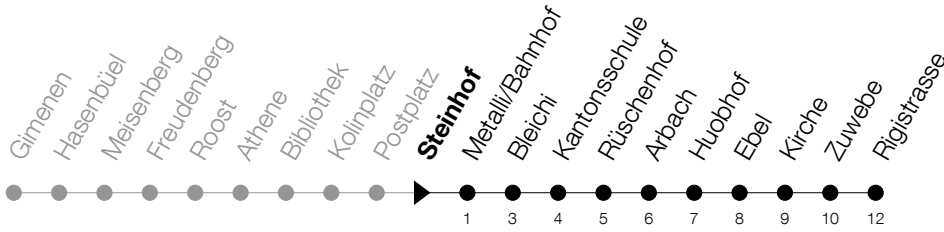

Abfahrtszeiten Haltestelle: **Steinhof**

Gültig von 13.12.2020 bis 11.12.2021

h	Montag - Freitag	Samstag	Sonntag
6	42	42	
7	12 42	12 42	53
8	12 42	12 42	53
9	12 42	12 42	53
10	12 42	12 42	53
11	12 42	12 42	53
12	12 42	12 42	53
13	12 42	12 42	53
14	12 42	12 42	53
15	12 42	12 42	53
16	12 42	12 42	53
17	12 42	12 42	53
18	12 42	12 42	53
19	12 42	12 42	53
20	12 42 _A	12 _A	

A : Verkehrt bis Metalli/Bhf

Am 25.12./26.12./01.01./02.01./02.04./05.04./13.05./24.05./03.06./01.11./08.12. gilt der Sonntagsfahrplan