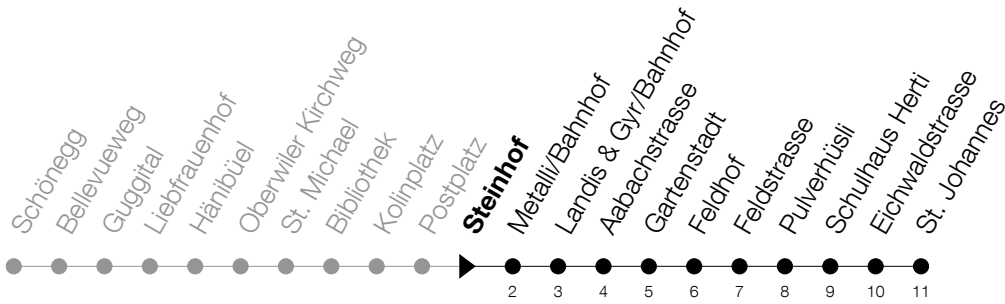

Abfahrtszeiten Haltestelle: **Steinhof**

Gültig von 13.12.2020 bis 11.12.2021

h	Montag - Freitag	Samstag	Sonntag
6	17 32 47	17 32 47	22 52
7	02 17 32 47	02 17 32 47	22 52
8	02 17 32 47	02 17 32 47	22 47 _B
9	02 17 32 47	02 17 32 47	02 17 _B 32 47 _B
10	02 17 32 47	02 17 32 47	02 17 _B 32 47 _B
11	02 17 32 47	02 17 32 47	02 17 _B 32 47 _B
12	02 17 32 47	02 17 32 47	02 17 _B 32 47 _B
13	02 17 32 47	02 17 32 47	02 17 _B 32 47 _B
14	02 17 32 47	02 17 32 47	02 17 _B 32 47 _B
15	02 17 32 47	02 17 32 47	02 17 _B 32 47 _B
16	02 17 32 47	02 17 32 47	02 17 _B 32 47 _B
17	02 17 32 47	02 17 32 47	02 17 _B 32 47 _B
18	02 17 32 47	02 17 32 47	02 22 52
19	02 17 32 47	02 17 32 47	22 52
20	02 17 32 47	02 17 _A 24 52	22 52
21	02 17 32 47	22 52	22 52
22	02 22 52	22 52	22 52
23	22 52	22 52	22 52
0	22	22	22

A : Verkehrt bis Metalli/Bhf**B** : Verkehrt ab Metalli/Bhf weiter als Linie 6 bis Steinhausen, Birkenhalde**Am 25.12./26.12./01.01./02.01./02.04./05.04./13.05./24.05./03.06./01.11./08.12. gilt der Sonntagsfahrplan****Bitte beachten Sie die längere Wartezeit bei der Haltestelle Metalli/Bahnhof****Montag - Freitag ab 22:30 Uhr, Samstag ab 20:30 Uhr und Sonntag ab 18:30 Uhr**