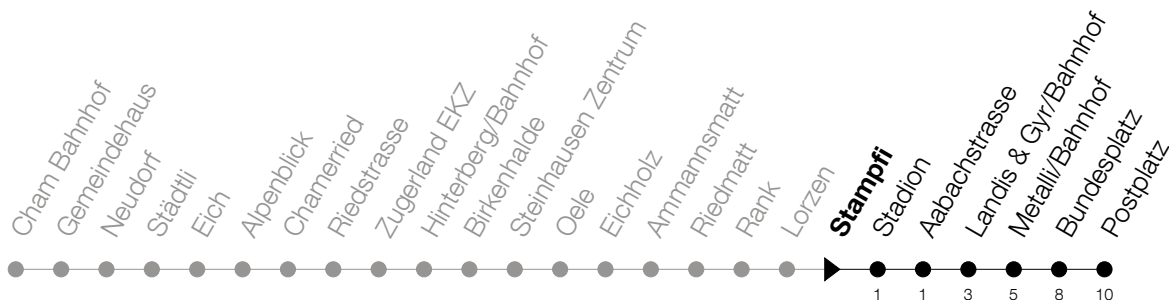

Abfahrtszeiten Haltestelle: **Stampfi**

Gültig von 13.12.2020 bis 11.12.2021

h	Montag - Freitag	Samstag	Sonntag
5	41 56	41 56	43 ^A
6	11 26 41 56	11 26 41 56	13 43
7	11 26 41 56	11 26 41 56	13 43
8	11 26 41 56	11 26 41 56	13 45
9	11 26 41 56	11 26 41 56	00 _A 15 30 _A 45
10	11 26 41 56	11 26 41 56	00 _A 15 30 _A 45
11	11 26 41 56	11 26 41 56	00 _A 15 30 _A 45
12	11 26 41 56	11 26 41 56	00 _A 15 30 _A 45
13	11 26 41 56	11 26 41 56	00 _A 15 30 _A 45
14	11 26 41 56	11 26 41 56	00 _A 15 30 _A 45
15	11 26 41 56	11 26 41 56	00 _A 15 30 _A 45
16	11 26 41 56	11 26 41 56	00 _A 15 30 _A 45
17	11 26 41 56	11 26 41 56	00 _A 15 30 _A 45
18	11 26 41 56	11 26 41 56	00 _A 15 43
19	11 26 41 56	11 26 41 56	13 43
20	11 26 41 56	11 43	13 43
21	11 26 41 56	13 43	13 43
22	11 43	13 43	13 43
23	13 43	13 43	13 43
0	13 43	13 43	13

^A : verkehrt nur am 3. Juni, 1. November und 8. Dezember**A** : Verkehrt ab Metall/Bhf weiter als Linie 11 bis Zug, Schönegg

Am 25.12./26.12./01.01./02.01./02.04./05.04./13.05./24.05./03.06./01.11./08.12. gilt der Sonntagsfahrplan