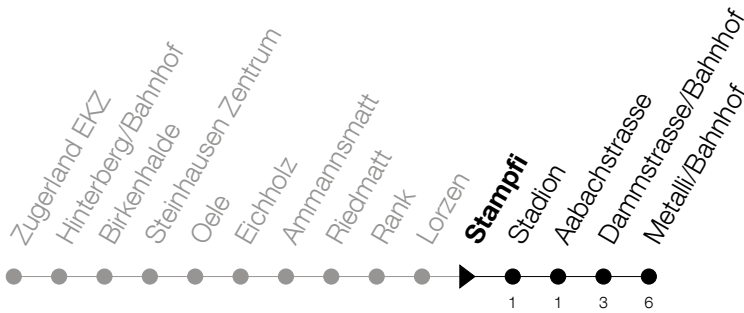

Abfahrtszeiten Haltestelle: **Stampfi**

Gültig von 13.12.2020 bis 11.12.2021

h	Montag - Freitag	Samstag	Sonntag
6	35 50		50 [Ⓐ]
7	05 20 35 50		20 [Ⓐ] 50 [Ⓐ]
8	05 20 35 50		20 [Ⓐ]
9	05		
10			
11			
12			
13			
14			
15			
16	20 35 50		50 [Ⓐ]
17	05 20 35 50		20 [Ⓐ] 50 [Ⓐ]
18	05 20 35 50		20 [Ⓐ]
19	05 20		

Ⓐ : verkehrt nur am 3. Juni, 1. November und 8. Dezember

Am 25.12./26.12./01.01./02.01./02.04./05.04./13.05./24.05./03.06./01.11./08.12. gilt der Sonntagsfahrplan