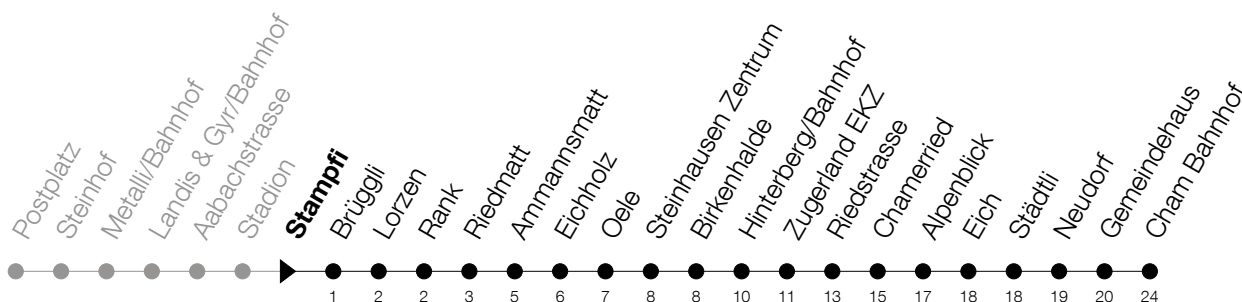

Abfahrtszeiten Haltestelle: **Stampfi**

Gültig von 13.12.2020 bis 11.12.2021

h	Montag - Freitag	Samstag	Sonntag
5	59	59	
6	14 29 44 59	14 29 44 59	12 42
7	14 29 44 59	14 29 44 59	12 42
8	14 29 44 59	14 29 44 59	12 41 56 _A
9	14 29 44 59	14 29 44 59	11 26 _A 41 56 _A
10	14 29 44 59	14 29 44 59	11 26 _A 41 56 _A
11	14 29 44 59	14 29 44 59	11 26 _A 41 56 _A
12	14 29 44 59	14 29 44 59	11 26 _A 41 56 _A
13	14 29 44 59	14 29 44 59	11 26 _A 41 56 _A
14	14 29 44 59	14 29 44 59	11 26 _A 41 56 _A
15	14 29 44 59	14 29 44 59	11 26 _A 41 56 _A
16	15 30 45	14 29 44 59	11 26 _A 41 56 _A
17	00 15 30 45	14 29 44 59	11 26 _A 41 56 _A
18	00 15 30 44 59	14 29 44 59	11 42
19	14 29 44 59	14 29 44 59 _A	12 42
20	14 29 44 59	12 42	12 42
21	14 29 44 59 _A	12 42	12 42
22	12 42	12 42	12 42
23	12 42	12 42	12 42
0	12 42 ^⑤	12 42	12

⑤ : verkehrt nur am Freitag

A : Verkehrt bis Steinhausen, Birkenhalde

Am 25.12./26.12./01.01./02.01./02.04./05.04./13.05./24.05./03.06./01.11./08.12. gilt der Sonntagsfahrplan