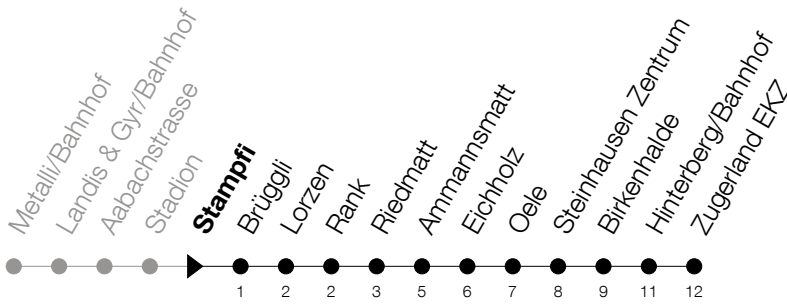

Abfahrtszeiten Haltestelle: **Stampfi**

Gültig von 13.12.2020 bis 11.12.2021

h	Montag - Freitag	Samstag	Sonntag
6	38 53		
7	08 23 38 53		08 ^A 38 ^A
8	08 23 38 53		
9			
10			
11			
12			
13			
14			
15			
16	08 23 38 53		08 ^A 38 ^A
17	08 23 38 53		08 ^A 38 ^A
18	08 23 38 53		08 ^A 38 ^A

^A : verkehrt nur am 3. Juni, 1. November und 8. Dezember

Am 25.12./26.12./01.01./02.01./02.04./05.04./13.05./24.05./03.06./01.11./08.12. gilt der Sonntagsfahrplan