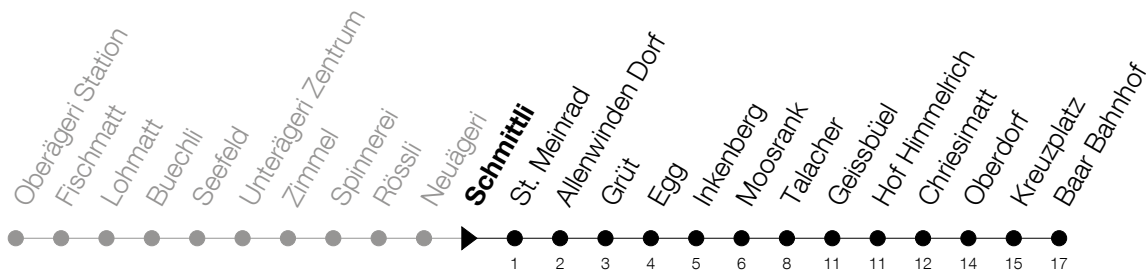

Abfahrtszeiten Haltestelle: **Schmittli**

Gültig von 13.12.2020 bis 11.12.2021

h	Montag - Freitag	Samstag	Sonntag
6	27 36		
7	01 27 36		
8	07 36		
9			
10			
11			
12			
13			
14			
15			
16	36		
17	07 36 50		
18	07 36		
19	07		

Am 25.12./26.12./01.01./02.01./02.04./05.04./13.05./24.05./03.06./01.11./08.12. gilt der Sonntagsfahrplan