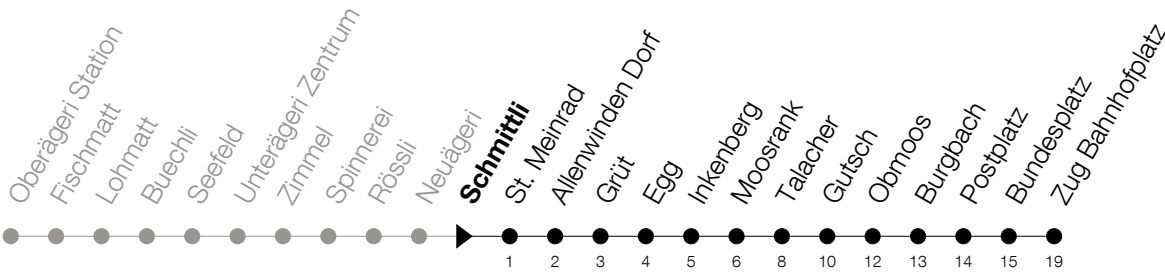

1

Oberägeri - Zug Bahnhofplatz

Abfahrtszeiten Haltestelle: **Schmittli**

Gültig von 13.12.2020 bis 11.12.2021

h	Montag - Freitag	Samstag	Sonntag
5	28 36 _T 56	29 59	29 ^A 59
6	06 _T 31 46 56 59 _T	31	31
7	06 _T 11 ^S _M 16 31 36 _T 46	01 16 _T 31 46 _T	01 31
8	01 16 _T 31 46 _T	01 16 _T 31 46 _T	01 31
9	01 16 _T 31 46 _T	01 16 _T 31 46 _T	01 16 _T 31 46 _T
10	01 16 _T 31 46 _T	01 16 _T 31 46 _T	01 16 _T 31 46 _T
11	01 16 _T 31 46	01 16 _T 31 46 _T	01 16 _T 31 46 _T
12	01 16 31 46	01 16 _T 31 46 _T	01 16 _T 31 46 _T
13	01 16 31 46 _T	01 16 _T 31 46 _T	01 16 _T 31 46 _T
14	01 16 _T 31 46 _T	01 16 _T 31 46 _T	01 16 _T 31 46 _T
15	01 16 _T 31 46 _T	01 16 _T 31 46 _T	01 16 _T 31 46 _T
16	01 16 _T 31 46 _T	01 16 _T 31 46 _T	01 16 _T 31 46 _T
17	01 16 31 46	01 16 _T 31 46 _T	01 16 _T 31 46 _T
18	01 16 31 46	01 16 _T 31 46 _T	01 31
19	01 16 31 46 _T	01 16 _T 31	01 31
20	01 16 _T 31 46 _T	01 33	01 33
21	03 33	03 33	03 33
22	03 33	03 33	03 33
23	03 33	03 33	03 33
0	03 ^S	03	

^S : verkehrt nur am Freitag

^A : verkehrt nur am 3. Juni, 1. November und 8. Dezember

^S : verkehrt nur an Schultagen

_T : verkehrt via Tobelbrücke

_M : verkehrt ab Schmittli als Linie 2 nach Menzingen, Kreuzegg

Am 25.12./26.12./01.01./02.01./02.04./05.04./13.05./24.05./03.06./01.11./08.12. gilt der Sonntagsfahrplan