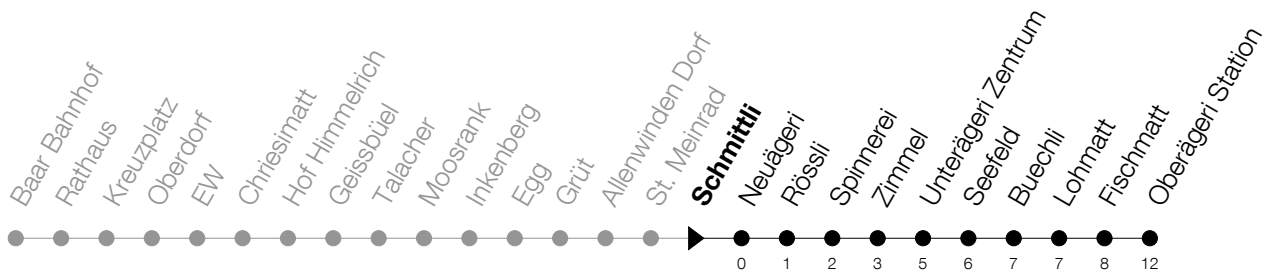

Abfahrtszeiten Haltestelle: **Schmittli**

Gültig von 13.12.2020 bis 11.12.2021

h	Montag - Freitag	Samstag	Sonntag
6	36		
7	03 20 _A 48 _A		
8	20 _A 48 _A		
9			
10			
11			
12			
13			
14			
15			
16	48 _A		
17	20 _A 25 48 _A		
18	20 _A 25 _A 48 _A		
19	20 _A		

A : Verkehrt bis Unterägeri, Zentrum

Am 25.12./26.12./01.01./02.01./02.04./05.04./13.05./24.05./03.06./01.11./08.12. gilt der Sonntagsfahrplan