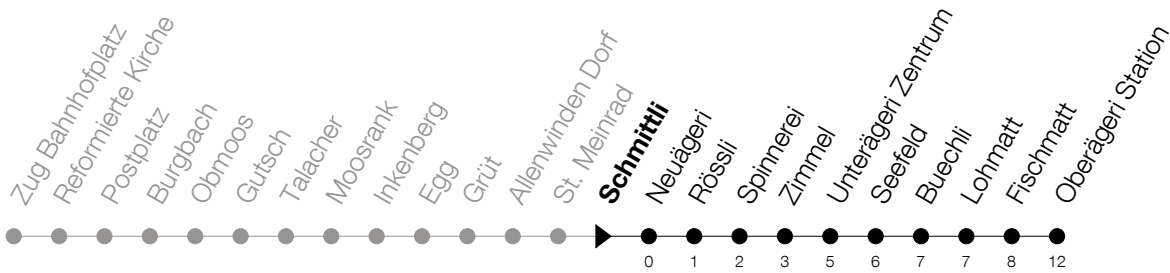

Abfahrtszeiten Haltestelle: **Schmittli**

Gültig von 13.12.2020 bis 11.12.2021

h	Montag - Freitag	Samstag	Sonntag
6	10 25 40 55	25 55	25 [Ⓐ] 55
7	10 27 40 57	25 39 57	25 55
8	09 27 39 57	09 27 39 57	25 57
9	09 27 39 57	09 27 39 57	27 39 57
10	09 27 39 57	09 27 39 57	09 27 39 57
11	09 27 42 57	09 27 39 57	09 27 39 57
12	12 27 42 57	09 27 39 57	09 27 39 57
13	12 27 39 57	09 27 39 57	09 27 39 57
14	09 27 39 57	09 27 39 57	09 27 39 57
15	09 27 39 57	09 27 39 57	09 27 39 57
16	09 27 42 50 [Ⓢ] 57	09 27 39 57	09 27 39 57
17	12 27 42 57	09 27 39 57	09 27 39 57
18	12 27 42 57	09 27 39 57	09 27 57
19	12 27 42 57	09 27 39 57	27 57
20	09 25 39 55	25 55	25 55
21	09 25 55	25 55	25 55
22	25 55	25 55	25 55
23	25 55	25 55	25 55
0	25 [Ⓐ] 55 [Ⓢ]	25 [Ⓐ] 55	25

Ⓢ : verkehrt nur am Freitag

Ⓐ : verkehrt nur am 3. Juni, 1. November und 8. Dezember

Ⓢ : verkehrt nur an Schultagen

Ⓐ : Verkehrt Freitag- und Samstagnacht bei Bedarf bis Sattel

Am 25.12./26.12./01.01./02.01./02.04./05.04./13.05./24.05./03.06./01.11./08.12. gilt der Sonntagsfahrplan