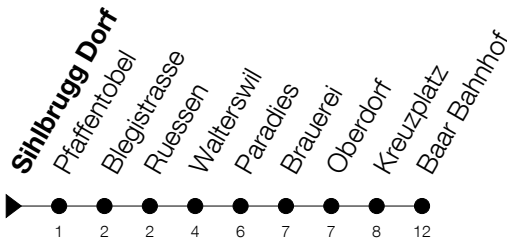

Abfahrtszeiten Haltestelle: **Sihlbrugg Dorf**

Gültig von 13.12.2020 bis 11.12.2021

h	Montag - Freitag	Samstag	Sonntag
5	45	45	
6	15 30 45	15 45	15 45
7	00 15 30 45	15 45	15 45
8	00 15 30 45	15 45	15 45
9	15 45	15 45	15 45
10	15 45	15 45	15 45
11	15 45	15 45	15 45
12	15 45	15 45	15 45
13	15 45	15 45	15 45
14	15 45	15 45	15 45
15	15 45	15 45	15 45
16	15 30 45	15 45	15 45
17	00 15 30 45	15 45	15 45
18	00 15 30 45	15 45	15 45
19	15 45	15 45	15 45
20	15 45	15 45	15
21	15 45	15 45	
22	15 45	15 45	
23	15 45	15 45	
0	15	15	

Am 25.12./26.12./01.01./02.01./02.04./05.04./13.05./24.05./03.06./01.11./08.12. gilt der Sonntagsfahrplan