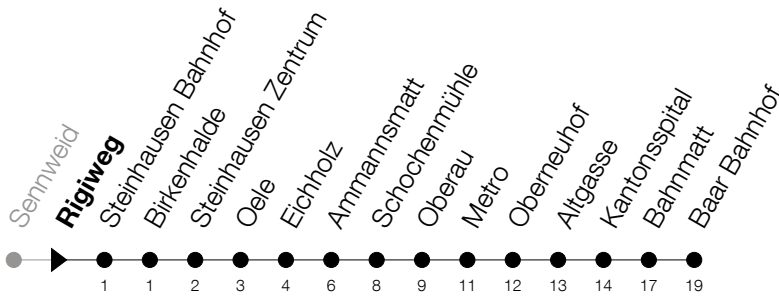

Abfahrtszeiten Haltestelle: **Rigiweg**

Gültig von 13.12.2020 bis 11.12.2021

h	Montag - Freitag	Samstag	Sonntag
5	37 52	37	
6	07 22 37 52	07 37 52	
7	07 22 37 52	07 22 37 52	
8	07 22 37 52	07 22 37 52	
9	07 22 37 52	07 22 37 52	33
10	07 22 37 52	07 22 37 52	03 33
11	07 22 37 52	07 22 37 52	03 33
12	07 22 37 52	07 22 37 52	03 33
13	07 22 37 52	07 22 37 52	03 33
14	07 22 37 52	07 22 37 52	03 33
15	07 22 37 52	07 22 37 52	03 33
16	07 22 37 49	07 22 37 52	03 33
17	04 19 34 49	07 33	03 33
18	04 19 34 49	03 33	03 33
19	07 22 37 52	03 33	03 33
20	07 33	03 33	03 33
21	03 33	03 33	

Am 25.12./26.12./01.01./02.01./02.04./05.04./13.05./24.05./03.06./01.11./08.12. gilt der Sonntagsfahrplan